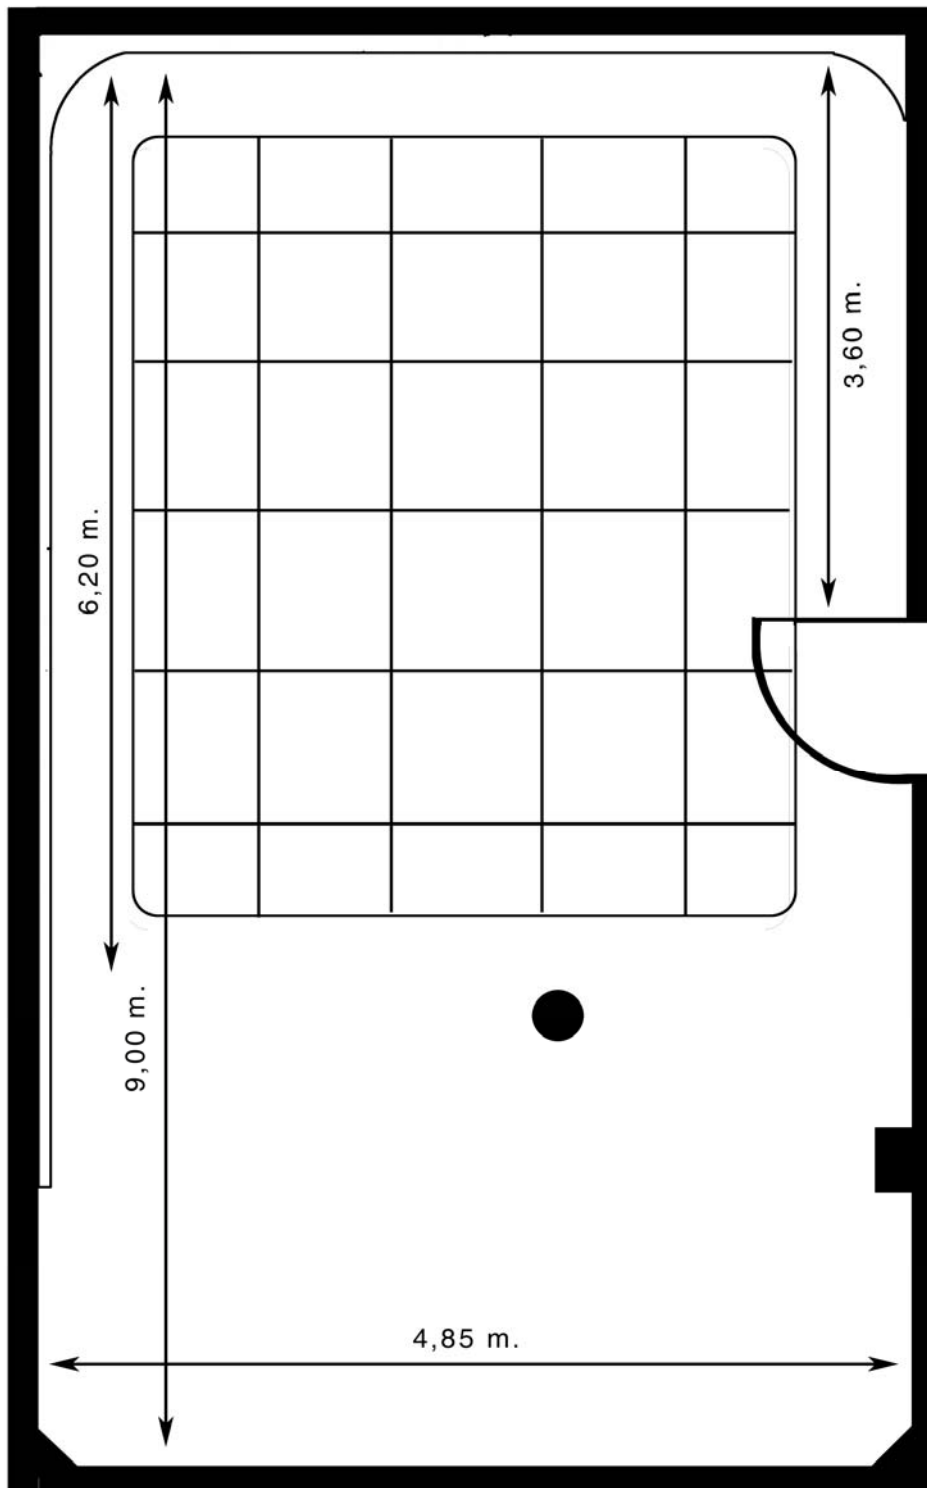

## Plan du plateau de 45 m<sup>2</sup>

Hauteur : 3,38 m. Ouverture : 2,09 x 0,69 m.

t 01 44 64 11 64 - f 01 44 93 99 88  
www.kirontv.com - contact@kirontv.com