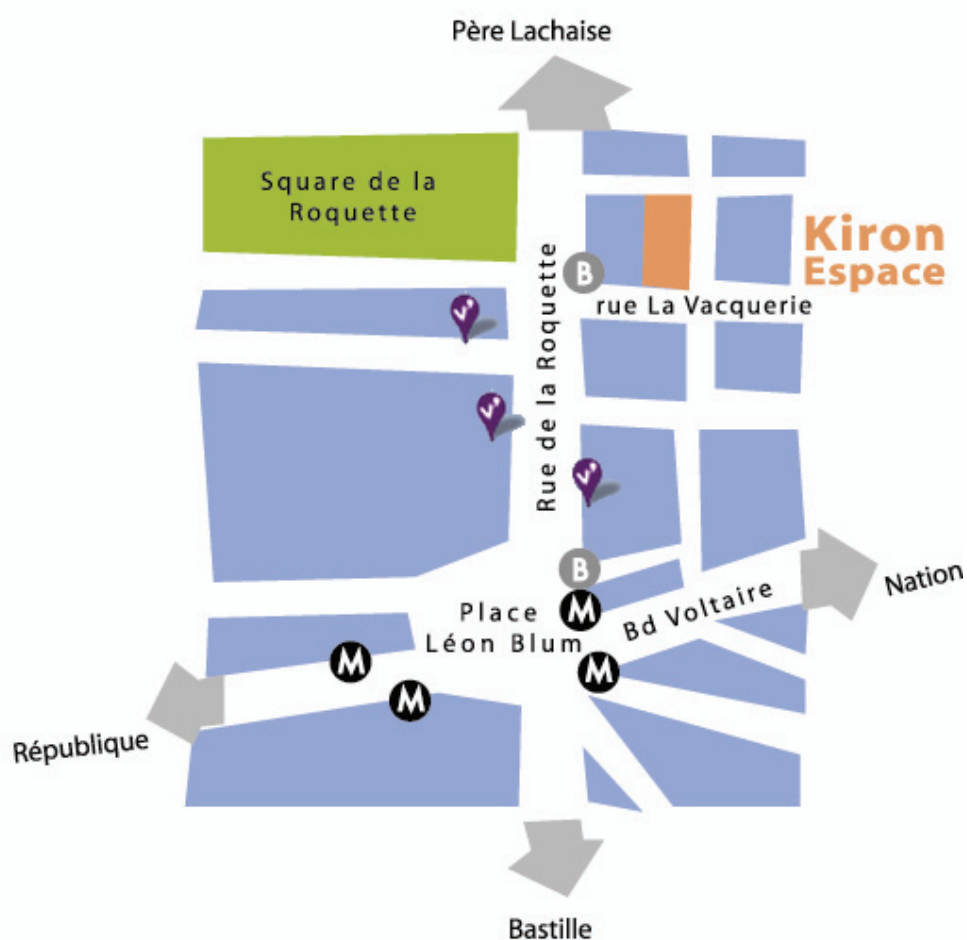

Pour se rendre à Kiron Espace

En métro : Ligne 9, station Voltaire. Ligne 2, station Philippe Auguste
En bus : Lignes 61-69, arrêt Saint-Maur/Servan. Lignes 46-56, arrêt Voltaire/Léon Blum.
En voiture : De la Bastille, par la rue de la Roquette direction Père Lachaise.
En vélib' : Station n°11023 – Leo Frot Roquette

Ouverture :
du lundi au vendredi : de 09h00 à 19h00
le samedi : de 14h00 à 19h00
Et en fonction des événements et des spectacles se déroulant à Kiron Espace.

Au cœur de Paris et facile d'accès

KIRON ESPACE - 10 rue La Vacquerie 75011 PARIS
+ 33 (0)1 44 64 11 50 – contact@kiron.fr – www.kiron.fr